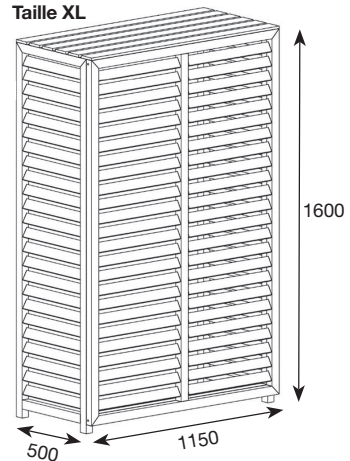

Description	Dimensions intérieures (LxPxH)	Dimensions extérieures (LxPxH)	Code CBM
Cache climatisation bois traité M	900 x 475 x 675	950 x 500 x 700	CLI03110
Cache climatisation bois traité L	950 x 475 x 925	1000 x 500 x 950	CLI03112
Cache climatisation bois traité XL	1100 x 475 x 1550	1150 x 500 x 1600	CLI03114

Taille M

Taille L

Taille XL

CACHE CLIMATISATIONS ALUMINIUM BLANC

Description	Dimensions extérieures (LxPxH)	Code CBM
Cache climatisation aluminium blanc M	950 x 420 x 720	CLI03302
Cache climatisation aluminium blanc L	1050 x 496 x 831	CLI03304
Cache climatisation aluminium blanc XL	1328 x 540 x 1750	CLI03306