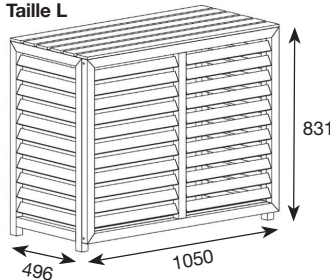

CACHE CLIMATISATIONS COMPOSITE TECK

Mélange de copeaux de bois recyclés et de plastique. L'apparence du bois sans les contraintes ! Cette matière est idéale pour affronter les conditions météorologiques (pluie, vent et soleil..).

Le plus : Produit pré-monté, installation ultra rapide. RAL1011.

Description	Dimensions intérieures (LxPxH)	Dimensions extérieures (LxPxH)	Code CBM
Cache climatisation composite Taille M teck	882 x 386 x 676	950 x 420 x 720	CLI03206
Cache climatisation composite Taille L teck	982 x 462 x 787	1050 x 496 x 831	CLI03208
Cache climatisation composite Taille XL teck	1260 x 500 x 1700	1328 x 540 x 1750	CLI03209

Taille L

PANNEAUX ARRIÈRES

Description	Dimensions	Code CBM
Pan arrière composite taille M teck	882 x 636 mm	CLI03231
Pan arrière composite taille L teck	982 x 747 mm	CLI03235

KIT RALLONGES

Le kit rallonge permet d'augmenter de 10 cm la hauteur et la profondeur de votre cache climatisation en composite. Compatible avec les 3 tailles (M, L et XL), cette option permet plus de compatibilités à vos caches climatisation. Livré avec 4 extensions murales, 4 pieds et un sachet de vis.

Description	Code CBM
Kit rallonges cache climatisation teck	CLI03281