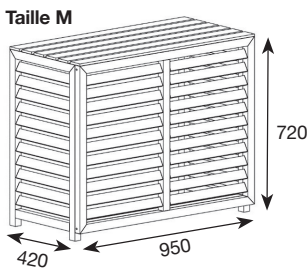

Le plus : Produit pré-monté, installation ultra rapide. RAL9010.

Description	Dimensions intérieures (LxPxH)	Dimensions extérieures (LxPxH)	Code CBM
Cache climatisation composite Taille M blanc	882 x 386 x 676	950 x 420 x 720	CLI03202
Cache climatisation composite Taille L blanc	982 x 462 x 787	1050 x 496 x 831	CLI03204
Cache climatisation composite Taille XL blanc	1260 x 500 x 1700	1328 x 540 x 1750	CLI03205

PANNEAUX ARRIÈRES

Description	Dimensions	Code CBM
Pan arrière composite taille M blanc	882 x 636 mm	CLI03230
Pan arrière composite taille L blanc	982 x 747 mm	CLI03234

KIT RALLONGES

Le kit rallonge permet d'augmenter de 10 cm la hauteur et la profondeur de votre cache climatisation en composite. Compatible avec les 3 tailles (M, L et XL), cette option permet plus de compatibilités à vos caches climatisation. Livré avec 4 extensions murales, 4 pieds et un sachet de vis.

Le plus : Produit pré-monté, installation ultra rapide. RAL1011.

Description	Dimensions intérieures (LxPxH)	Dimensions extérieures (LxPxH)	Code CBM
Cache climatisation composite Taille M teck	882 x 386 x 676	950 x 420 x 720	CLI03206
Cache climatisation composite Taille L teck	982 x 462 x 787	1050 x 496 x 831	CLI03208
Cache climatisation composite Taille XL teck	1260 x 500 x 1700	1328 x 540 x 1750	CLI03209