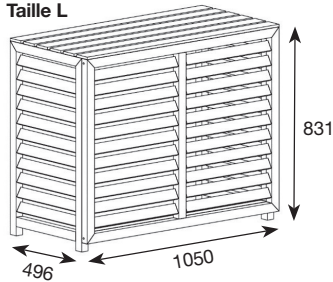

CACHE CLIMATISATIONS ALUMINIUM BLANC

Description	Dimensions extérieures (LxPxH)	Code CBM
Cache climatisation aluminium blanc M	950 x 420 x 720	CLI03302
Cache climatisation aluminium blanc L	1050 x 496 x 831	CLI03304
Cache climatisation aluminium blanc XL	1328 x 540 x 1750	CLI03306

Taille L