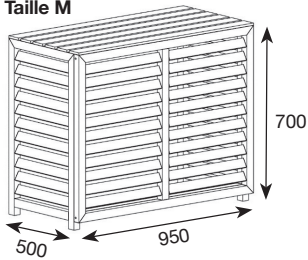

PANNEAUX ARRIÈRES

Description	Dimensions	Code CBM
Pan arrière composite taille M gris	882 x 636 mm	CLI03232
Pan arrière composite taille L gris	982 x 747 mm	CLI03236

KIT RALLONGES

Le kit rallonge permet d'augmenter de 10 cm la hauteur et la profondeur de votre cache climatisation en composite. Compatible avec les 3 tailles (M, L et XL), cette option permet plus de compatibilités à vos caches climatisation. Livré avec 4 extensions murales, 4 pieds et un sachet de vis.

Description	Dimensions intérieures (LxPxH)	Dimensions extérieures (LxPxH)	Code CBM
Cache climatisation bois traité M	900 x 475 x 675	950 x 500 x 700	CLI03110
Cache climatisation bois traité L	950 x 475 x 925	1000 x 500 x 950	CLI03112
Cache climatisation bois traité XL	1100 x 475 x 1550	1150 x 500 x 1600	CLI03114

Taille M

Taille L

Taille XL

CACHE CLIMATISATIONS ALUMINIUM BLANC

Description	Dimensions extérieures (LxPxH)	Code CBM
Cache climatisation aluminium blanc M	950 x 420 x 720	CLI03302
Cache climatisation aluminium blanc L	1050 x 496 x 831	CLI03304
Cache climatisation aluminium blanc XL	1328 x 540 x 1750	CLI03306