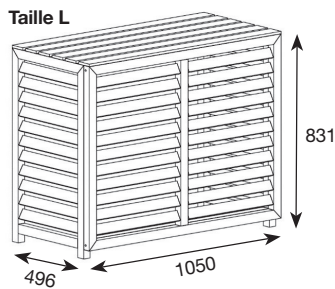

Le plus : Produit pré-monté, installation ultra rapide. RAL9010.

Description	Dimensions intérieures (LxPxH)	Dimensions extérieures (LxPxH)	Code CBM
Cache climatisation composite Taille M blanc	882 x 386 x 676	950 x 420 x 720	CLI03202
Cache climatisation composite Taille L blanc	982 x 462 x 787	1050 x 496 x 831	CLI03204
Cache climatisation composite Taille XL blanc	1260 x 500 x 1700	1328 x 540 x 1750	CLI03205

PANNEAUX ARRIÈRES

Description	Dimensions	Code CBM
Pan arrière composite taille M blanc	882 x 636 mm	CLI03230
Pan arrière composite taille L blanc	982 x 747 mm	CLI03234

KIT RALLONGES

Le kit rallonge permet d'augmenter de 10 cm la hauteur et la profondeur de votre cache climatisation en composite. Compatible avec les 3 tailles (M, L et XL), cette option permet plus de compatibilités à vos caches climatisation. Livré avec 4 extensions murales, 4 pieds et un sachet de vis.

Le plus : Produit pré-monté, installation ultra rapide. RAL1011.

Description	Dimensions intérieures (LxPxH)	Dimensions extérieures (LxPxH)	Code CBM
Cache climatisation composite Taille M teck	882 x 386 x 676	950 x 420 x 720	CLI03206
Cache climatisation composite Taille L teck	982 x 462 x 787	1050 x 496 x 831	CLI03208
Cache climatisation composite Taille XL teck	1260 x 500 x 1700	1328 x 540 x 1750	CLI03209