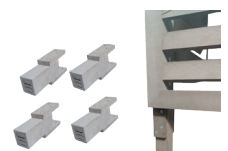

KIT RALLONGES

Le kit rallonge permet d'augmenter de 10 cm la hauteur et la profondeur de votre cache climatisation en composite. Compatible avec les 3 tailles (M, L et XL), cette option permet plus de compatibilités à vos caches climatisation. Livré avec 4 extensions murales, 4 pieds et un sachet de vis.

Description	Code CBM
Kit rallonges cache climatisation blanc	CLI03280