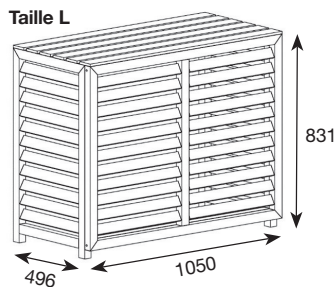

Le kit rallonge permet d'augmenter de 10 cm la hauteur et la profondeur de votre cache climatisation en composite. Compatible avec les 3 tailles (M, L et XL), cette option permet plus de compatibilités à vos caches climatisation. Livré avec 4 extensions murales, 4 pieds et un sachet de vis.

Description	Code CBM
Kit rallonges cache climatisation teck	CLI03281

CACHE CLIMATISATIONS COMPOSITE GRIS

Mélange de copeaux de bois recyclés et de plastique. L'apparence du bois sans les contraintes ! Cette matière est idéale pour affronter les conditions météorologiques (pluie, vent et soleil..).

Le plus : Produit pré-monté, installation ultra rapide. RAL7016.

Description	Dimensions intérieures (LxPxH)	Dimensions extérieures (LxPxH)	Code CBM
Cache climatisation composite Taille M gris anthracite	882 x 386 x 676	950 x 420 x 720	CLI03210
Cache climatisation composite Taille L gris anthracite	982 x 462 x 787	1050 x 496 x 831	CLI03212
Cache climatisation composite Taille XL gris anthracite	1260 x 500 x 1700	1328 x 540 x 1750	CLI03213