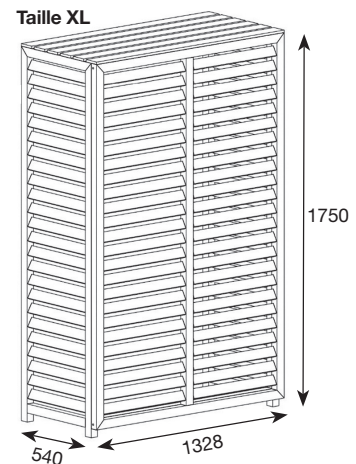

Le kit rallonge permet d'augmenter de 10 cm la hauteur et la profondeur de votre cache climatisation en composite. Compatible avec les 3 tailles (M, L et XL), cette option permet plus de compatibilités à vos caches climatisation. Livré avec 4 extensions murales, 4 pieds et un sachet de vis.

Le plus : Produit pré-monté, installation ultra rapide. RAL7016.

Description	Dimensions intérieures (LxPxH)	Dimensions extérieures (LxPxH)	Code CBM
Cache climatisation composite Taille M gris anthracite	882 x 386 x 676	950 x 420 x 720	CLI03210
Cache climatisation composite Taille L gris anthracite	982 x 462 x 787	1050 x 496 x 831	CLI03212
Cache climatisation composite Taille XL gris anthracite	1260 x 500 x 1700	1328 x 540 x 1750	CLI03213