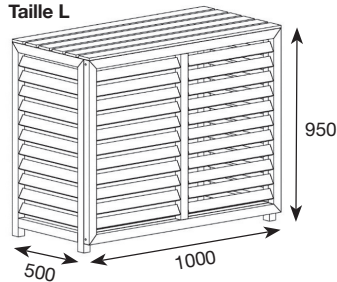

PANNEAUX ARRIÈRES

Description	Dimensions	Code CBM
Pan arrière composite taille M gris	882 x 636 mm	CLI03232
Pan arrière composite taille L gris	982 x 747 mm	CLI03236

KIT RALLONGES

Le kit rallonge permet d'augmenter de 10 cm la hauteur et la profondeur de votre cache climatisation en composite. Compatible avec les 3 tailles (M, L et XL), cette option permet plus de compatibilités à vos caches climatisation. Livré avec 4 extensions murales, 4 pieds et un sachet de vis.

Description	Dimensions intérieures (LxPxH)	Dimensions extérieures (LxPxH)	Code CBM
Cache climatisation bois traité M	900 x 475 x 675	950 x 500 x 700	CLI03110
Cache climatisation bois traité L	950 x 475 x 925	1000 x 500 x 950	CLI03112
Cache climatisation bois traité XL	1100 x 475 x 1550	1150 x 500 x 1600	CLI03114

Taille M

Taille L

Taille XL

CACHE CLIMATISATIONS ALUMINIUM BLANC

Description	Dimensions extérieures (LxPxH)	Code CBM
Cache climatisation aluminium blanc M	950 x 420 x 720	CLI03302
Cache climatisation aluminium blanc L	1050 x 496 x 831	CLI03304
Cache climatisation aluminium blanc XL	1328 x 540 x 1750	CLI03306