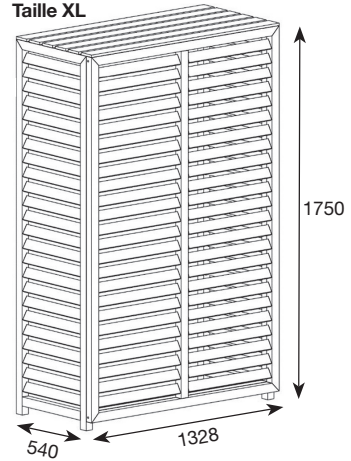

CACHE CLIMATISATIONS ALUMINIUM BLANC

Description	Dimensions extérieures (LxPxH)	Code CBM
Cache climatisation aluminium blanc M	950 x 420 x 720	CLI03302
Cache climatisation aluminium blanc L	1050 x 496 x 831	CLI03304
Cache climatisation aluminium blanc XL	1328 x 540 x 1750	CLI03306

Taille XL