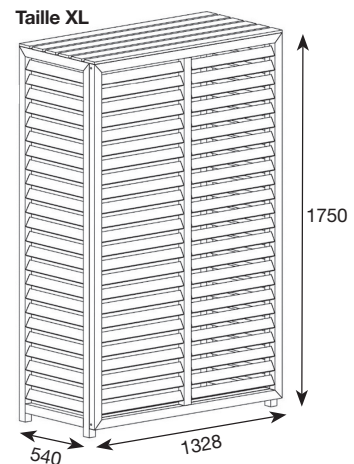

Le plus : Produit pré-monté, installation ultra rapide. RAL9010.

Description	Dimensions intérieures (LxPxH)	Dimensions extérieures (LxPxH)	Code CBM
Cache climatisation composite Taille M blanc	882 x 386 x 676	950 x 420 x 720	CLI03202
Cache climatisation composite Taille L blanc	982 x 462 x 787	1050 x 496 x 831	CLI03204
Cache climatisation composite Taille XL blanc	1260 x 500 x 1700	1328 x 540 x 1750	CLI03205

PANNEAUX ARRIÈRES

Description	Dimensions	Code CBM
Pan arrière composite taille M blanc	882 x 636 mm	CLI03230
Pan arrière composite taille L blanc	982 x 747 mm	CLI03234

KIT RALLONGES

Le kit rallonge permet d'augmenter de 10 cm la hauteur et la profondeur de votre cache climatisation en composite. Compatible avec les 3 tailles (M, L et XL), cette option permet plus de compatibilités à vos caches climatisation. Livré avec 4 extensions murales, 4 pieds et un sachet de vis.