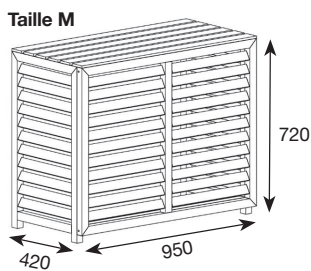

Le kit rallonge permet d'augmenter de 10 cm la hauteur et la profondeur de votre cache climatisation en composite. Compatible avec les 3 tailles (M, L et XL), cette option permet plus de compatibilités à vos caches climatisation. Livré avec 4 extensions murales, 4 pieds et un sachet de vis.

Description	Code CBM
Kit rallonges cache climatisation teck	CLI03281

CACHE CLIMATISATIONS COMPOSITE GRIS

Mélange de copeaux de bois recyclés et de plastique. L'apparence du bois sans les contraintes ! Cette matière est idéale pour affronter les conditions météorologiques (pluie, vent et soleil..).

Le plus : Produit pré-monté, installation ultra rapide. RAL7016.

Description	Dimensions intérieures (LxPxH)	Dimensions extérieures (LxPxH)	Code CBM
Cache climatisation composite Taille M gris anthracite	882 x 386 x 676	950 x 420 x 720	CLI03210
Cache climatisation composite Taille L gris anthracite	982 x 462 x 787	1050 x 496 x 831	CLI03212
Cache climatisation composite Taille XL gris anthracite	1260 x 500 x 1700	1328 x 540 x 1750	CLI03213