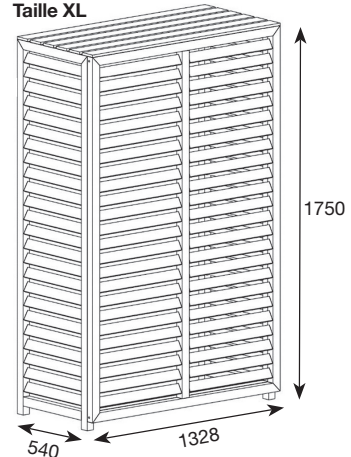

Le plus : Produit pré-monté, installation ultra rapide. RAL1011.

Description	Dimensions intérieures (LxPxH)	Dimensions extérieures (LxPxH)	Code CBM
Cache climatisation composite Taille M teck	882 x 386 x 676	950 x 420 x 720	CLI03206
Cache climatisation composite Taille L teck	982 x 462 x 787	1050 x 496 x 831	CLI03208
Cache climatisation composite Taille XL teck	1260 x 500 x 1700	1328 x 540 x 1750	CLI03209

Taille M

Taille L

Taille XL

PANNEAUX ARRIÈRES

Description	Dimensions	Code CBM
Pan arrière composite taille M teck	882 x 636 mm	CLI03231
Pan arrière composite taille L teck	982 x 747 mm	CLI03235

KIT RALLONGES

Le kit rallonge permet d'augmenter de 10 cm la hauteur et la profondeur de votre cache climatisation en composite. Compatible avec les 3 tailles (M, L et XL), cette option permet plus de compatibilités à vos caches climatisation. Livré avec 4 extensions murales, 4 pieds et un sachet de vis.