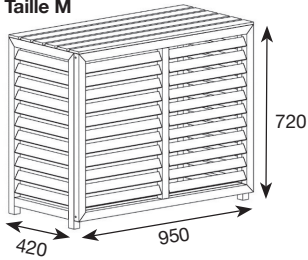

CACHE CLIMATISATIONS ALUMINIUM BLANC

Description	Dimensions extérieures (LxPxH)	Code CBM
Cache climatisation aluminium blanc M	950 x 420 x 720	CLI03302
Cache climatisation aluminium blanc L	1050 x 496 x 831	CLI03304
Cache climatisation aluminium blanc XL	1328 x 540 x 1750	CLI03306

Taille M