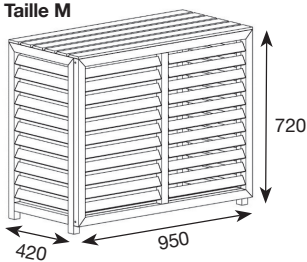

CACHE CLIMATISATIONS COMPOSITE TECK

Mélange de copeaux de bois recyclés et de plastique. L'apparence du bois sans les contraintes ! Cette matière est idéale pour affronter les conditions météorologiques (pluie, vent et soleil..).

Le plus : Produit pré-monté, installation ultra rapide. RAL1011.

Description	Dimensions intérieures (LxPxH)	Dimensions extérieures (LxPxH)	Code CBM
Cache climatisation composite Taille M teck	882 x 386 x 676	950 x 420 x 720	CLI03206
Cache climatisation composite Taille L teck	982 x 462 x 787	1050 x 496 x 831	CLI03208
Cache climatisation composite Taille XL teck	1260 x 500 x 1700	1328 x 540 x 1750	CLI03209

Taille M