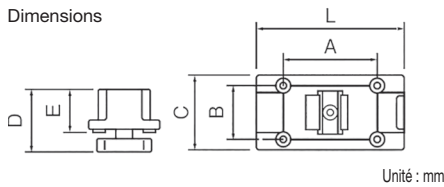

Colliers de fixation en plastique large  
Inoffensif pour l'isolation

CUIVRE

BT attaches PVC

INABA DENKO™  
CODE

LIBELLÉS	DIAMETRE DE LA RELIURE	L	A	H	T	INABA DENKO™ CODE
Sachet de 20 BT-200N	ø20 ~ ø50	200	50	10	1,4	<b>CLIO4605</b>
Sachet de 20 BT-250N	ø30 ~ ø66	250	80	10	1,4	<b>CLIO4606</b>
Sachet de 20 BT-300N	ø33 ~ ø82	300	90	10	1,5	<b>CLIO4607</b>
Sachet de 20 BT-350	ø40 ~ ø98	350	100	10	2,5	<b>CLIO4608</b>
Sachet de 20 BT-400	ø48 ~ ø114	400	150	11,6	3,3	<b>CLIO4609</b>
Sachet de 20 BT-450	ø54 ~ ø130	450	170	11,6	3,3	<b>CLIO4610</b>

BHC support-attaches

Dimensions

INABA DENKO™  
CODE

LIBELLÉS	L	A	B	C	D	E	INABA DENKO™ CODE
<b>BHC-1</b>	64	52,5	32,5	44	23,2	16,5	<b>CLIO4611</b>
<b>BHC-2</b>	78	66,5	32,5	44	23,2	16,5	<b>CLIO4612</b>
<b>BHC-3</b>	91	60	32,5	44	30,8	24,1	<b>CLIO4613</b>