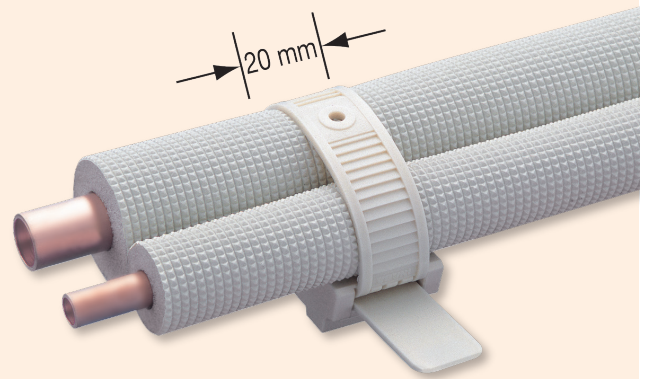

Colliers de fixation en plastique large
Inoffensif pour l'isolation

CUIVRE