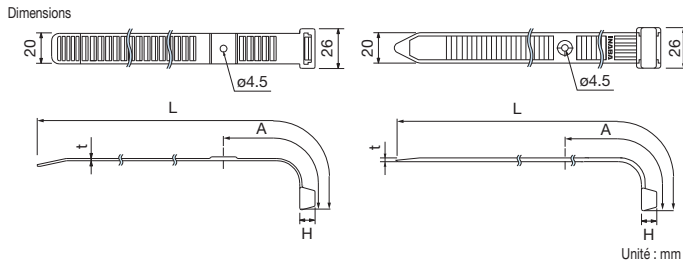

### Caractéristiques

- Traitement spécifique électrolyse
- Calorifuge blanc M1
- Légère et malléable
- Disponible en longueur 4m et 7m
- Pré-dudgeonnée
- Approuvée constructeur
- Compatible Caïman Connector

LIBELLÉS	DIAMETRE TUYAU	LONGUEUR ROULEAU	EPAISSEUR TUYAU ALU	EPAISSEUR ISOLATION	CODE CBM
Liaison frigorifique	1/4" - 3/8"	4 m	0,8 mm	10 mm	<b>CUV10002</b>
Liaison frigorifique	1/4" - 3/8"	7 m	0,9 mm	10 mm	<b>CUV10004</b>
Liaison frigorifique	1/4" - 1/2"	4 m	0,8 mm	10 mm	<b>CUV10006</b>
Liaison frigorifique	1/4" - 1/2"	7 m	1,0 mm	10 mm	<b>CUV10008</b>

Colliers de fixation en plastique large  
Inoffensif pour l'isolation

CUIVRE

BT attaches PVC

INABA DENKO™  
CODE

LIBELLÉS	DIAMETRE DE LA RELIURE	L	A	H	T	INABA DENKO™ CODE
Sachet de 20 BT-200N	ø20 ~ ø50	200	50	10	1,4	<b>CLIO4605</b>
Sachet de 20 BT-250N	ø30 ~ ø66	250	80	10	1,4	<b>CLIO4606</b>
Sachet de 20 BT-300N	ø33 ~ ø82	300	90	10	1,5	<b>CLIO4607</b>
Sachet de 20 BT-350	ø40 ~ ø98	350	100	10	2,5	<b>CLIO4608</b>
Sachet de 20 BT-400	ø48 ~ ø114	400	150	11,6	3,3	<b>CLIO4609</b>
Sachet de 20 BT-450	ø54 ~ ø130	450	170	11,6	3,3	<b>CLIO4610</b>