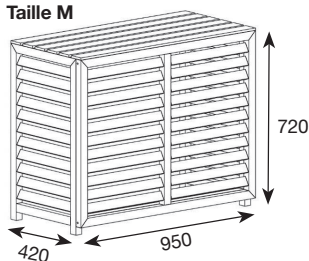

CACHE CLIMATISATION COMPOSITE GRIS

Mélange de copeaux de bois recyclés et de plastique.

L'apparence du bois sans les contraintes !

Cette matière est idéale pour affronter les conditions météorologiques (pluie, vent et soleil..).

Le plus : Produit pré-monté, installation ultra rapide.

Description	Dimensions intérieures (LxPxH)	Dimensions extérieures (LxPxH)	Code CBM
Cache climatisation composite Taille M gris anthracite	882 x 386 x 676	950 x 420 x 720	CLI03210
Cache climatisation composite Taille L gris anthracite	982 x 462 x 787	1050 x 496 x 831	CLI03212
Cache climatisation composite Taille XL gris anthracite	1260 x 500 x 1700	1328 x 540 x 1750	CLI03213

Taille M