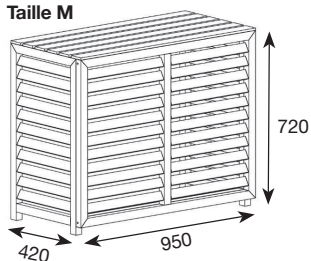

CACHE CLIMATISATION COMPOSITE TECK

Mélange de copeaux de bois recyclés et de plastique.

L'apparence du bois sans les contraintes !

Cette matière est idéale pour affronter les conditions météorologiques (pluie, vent et soleil..).

Le plus : Produit pré-monté, installation ultra rapide.

Description	Dimensions intérieures (LxPxH)	Dimensions extérieures (LxPxH)	Code CBM
Cache climatisation composite Taille M teck	882 x 386 x 676	950 x 420 x 720	CLI03206
Cache climatisation composite Taille L teck	982 x 462 x 787	1050 x 496 x 831	CLI03208
Cache climatisation composite Taille XL teck	1260 x 500 x 1700	1328 x 540 x 1750	CLI03209

Taille M