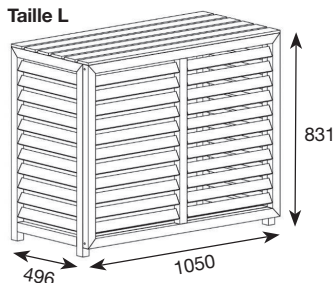

CACHE CLIMATISATION COMPOSITE BLANC

Mélange de copeaux de bois recyclés et de plastique.

L'apparence du bois sans les contraintes !

Cette matière est idéale pour affronter les conditions météorologiques (pluie, vent et soleil..).

Le plus : Produit pré-monté, installation ultra rapide.

Description	Dimensions intérieures (LxPxH)	Dimensions extérieures (LxPxH)	Code CBM
Cache climatisation composite Taille M blanc	882 x 386 x 676	950 x 420 x 720	CLI03202
Cache climatisation composite Taille L blanc	982 x 462 x 787	1050 x 496 x 831	CLI03204
Cache climatisation composite Taille XL blanc	1260 x 500 x 1700	1328 x 540 x 1750	CLI03205

Taille L