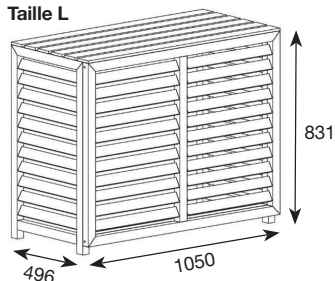

CACHE CLIMATISATION COMPOSITE GRIS

Mélange de copeaux de bois recyclés et de plastique.

L'apparence du bois sans les contraintes !

Cette matière est idéale pour affronter les conditions météorologiques (pluie, vent et soleil..).

Le plus : Produit pré-monté, installation ultra rapide.

Description	Dimensions intérieures (LxPxH)	Dimensions extérieures (LxPxH)	Code CBM
Cache climatisation composite Taille M gris anthracite	882 x 386 x 676	950 x 420 x 720	CLI03210
Cache climatisation composite Taille L gris anthracite	982 x 462 x 787	1050 x 496 x 831	CLI03212
Cache climatisation composite Taille XL gris anthracite	1260 x 500 x 1700	1328 x 540 x 1750	CLI03213

Taille L