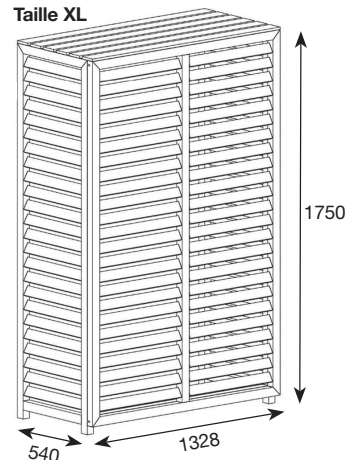

Le plus : Produit pré-monté, installation ultra rapide.

Description	Dimensions intérieures (LxPxH)	Dimensions extérieures (LxPxH)	Code CBM
Cache climatisation composite Taille M teck	882 x 386 x 676	950 x 420 x 720	CLI03206
Cache climatisation composite Taille L teck	982 x 462 x 787	1050 x 496 x 831	CLI03208
Cache climatisation composite Taille XL teck	1260 x 500 x 1700	1328 x 540 x 1750	CLI03209

Le plus : Produit pré-monté, installation ultra rapide.

Description	Dimensions intérieures (LxPxH)	Dimensions extérieures (LxPxH)	Code CBM
Cache climatisation composite Taille M gris anthracite	882 x 386 x 676	950 x 420 x 720	CLI03210
Cache climatisation composite Taille L gris anthracite	982 x 462 x 787	1050 x 496 x 831	CLI03212
Cache climatisation composite Taille XL gris anthracite	1260 x 500 x 1700	1328 x 540 x 1750	CLI03213

Taille M

Taille L

Taille XL

ACCESSOIRES

PANNEAUX ARRIÈRES

Description	Dimensions	Code CBM
Pan arrière composite taille M blanc	882 x 636 mm	CLI03230
Pan arrière composite taille M teck	882 x 636 mm	CLI03231
Pan arrière composite taille M gris	882 x 636 mm	CLI03232
Pan arrière composite taille L blanc	982 x 747 mm	CLI03234
Pan arrière composite taille L teck	982 x 747 mm	CLI03235
Pan arrière composite taille L gris	982 x 747 mm	CLI03236