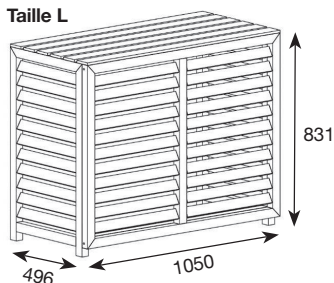

CACHE CLIMATISATION COMPOSITE TECK

Mélange de copeaux de bois recyclés et de plastique.

L'apparence du bois sans les contraintes !

Cette matière est idéale pour affronter les conditions météorologiques (pluie, vent et soleil..).

Le plus : Produit pré-monté, installation ultra rapide.

Description	Dimensions intérieures (LxPxH)	Dimensions extérieures (LxPxH)	Code CBM
Cache climatisation composite Taille M teck	882 x 386 x 676	950 x 420 x 720	CLI03206
Cache climatisation composite Taille L teck	982 x 462 x 787	1050 x 496 x 831	CLI03208
Cache climatisation composite Taille XL teck	1260 x 500 x 1700	1328 x 540 x 1750	CLI03209

Taille L