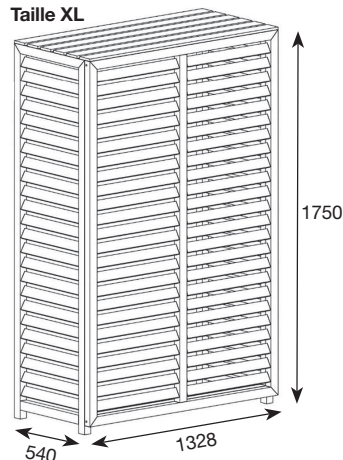

CACHE CLIMATISATION COMPOSITE TECK

Mélange de copeaux de bois recyclés et de plastique.

L'apparence du bois sans les contraintes !

Cette matière est idéale pour affronter les conditions météorologiques (pluie, vent et soleil..).

Le plus : Produit pré-monté, installation ultra rapide.

Description	Dimensions intérieures (LxPxH)	Dimensions extérieures (LxPxH)	Code CBM
Cache climatisation composite Taille M teck	882 x 386 x 676	950 x 420 x 720	CLI03206
Cache climatisation composite Taille L teck	982 x 462 x 787	1050 x 496 x 831	CLI03208
Cache climatisation composite Taille XL teck	1260 x 500 x 1700	1328 x 540 x 1750	CLI03209

Taille XL