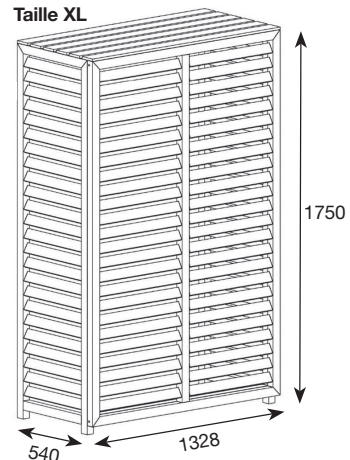

Le plus : Produit pré-monté, installation ultra rapide.

Description	Dimensions intérieures (LxPxH)	Dimensions extérieures (LxPxH)	Code CBM
Cache climatisation composite Taille M blanc	882 x 386 x 676	950 x 420 x 720	CLI03202
Cache climatisation composite Taille L blanc	982 x 462 x 787	1050 x 496 x 831	CLI03204
Cache climatisation composite Taille XL blanc	1260 x 500 x 1700	1328 x 540 x 1750	CLI03205

Taille M

Taille L

Taille XL

CACHE CLIMATISATION COMPOSITE TECK

Mélange de copeaux de bois recyclés et de plastique.

L'apparence du bois sans les contraintes !

Cette matière est idéale pour affronter les conditions météorologiques (pluie, vent et soleil..).

Le plus : Produit pré-monté, installation ultra rapide.

Description	Dimensions intérieures (LxPxH)	Dimensions extérieures (LxPxH)	Code CBM
Cache climatisation composite Taille M teck	882 x 386 x 676	950 x 420 x 720	CLI03206
Cache climatisation composite Taille L teck	982 x 462 x 787	1050 x 496 x 831	CLI03208
Cache climatisation composite Taille XL teck	1260 x 500 x 1700	1328 x 540 x 1750	CLI03209