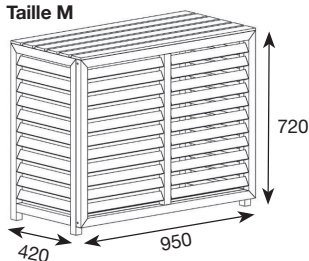

CACHE CLIMATISATION COMPOSITE BLANC

Mélange de copeaux de bois recyclés et de plastique.

L'apparence du bois sans les contraintes !

Cette matière est idéale pour affronter les conditions météorologiques (pluie, vent et soleil..).

Le plus : Produit pré-monté, installation ultra rapide.

Description	Dimensions intérieures (LxPxH)	Dimensions extérieures (LxPxH)	Code CBM
Cache climatisation composite Taille M blanc	882 x 386 x 676	950 x 420 x 720	CLI03202
Cache climatisation composite Taille L blanc	982 x 462 x 787	1050 x 496 x 831	CLI03204
Cache climatisation composite Taille XL blanc	1260 x 500 x 1700	1328 x 540 x 1750	CLI03205

Taille M